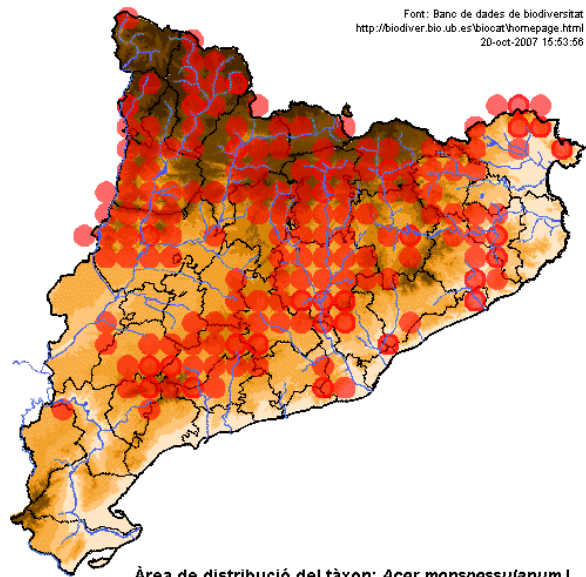

Auró negre

Acer mospessulanum L.

Castellà: arce, arce de
Montpellier

Família: Aceràcies

Bosc submediterrani

© Xavier Oliver