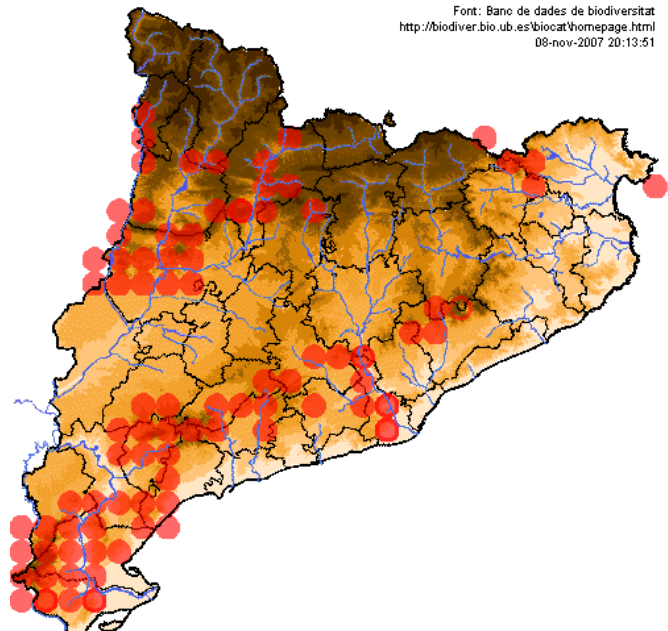

Sarcocapne

Sarcocapnos enneaphylla
(L.) DC. subsp. *enneaphylla*

Castellà:

Família: Papaveràcies

Espècie pròpia de cingleres i
rocams termòfils de zones
mediterrànies

Font: Banc de dades de biodiversitat
<http://biodiver.bio.ub.es/biocat/homepage.html>
08-nov-2007 20:13:51

Distribució del tàxon: *Sarcocapnos enneaphylla* (L.) DC. subsp. *enneaphylla*

© Antoni Ricart